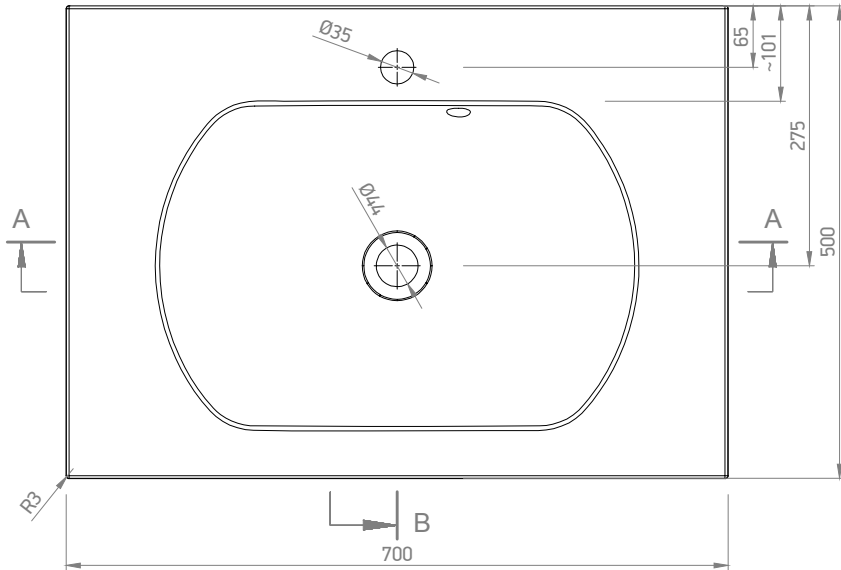

B

C-C

B-B

Bottom view 1:16

		Name:	PARIS 70x50
		Item NR.:	6 229 78 07 11 18
Weight:	11 kg	Visible height:	1,5 cm
		Scale:	1:8