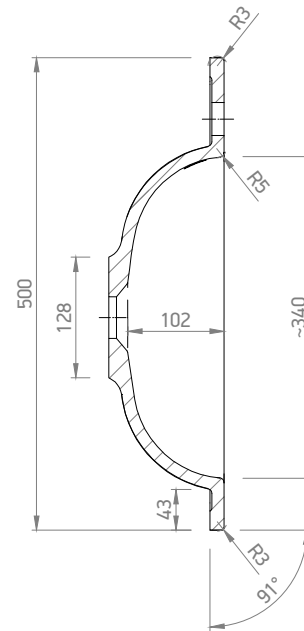

B

C-C

B-B

Bottom view 1:16

		Name:	PARIS 70x50
		Item NR.:	6 229 78 07 11 18
Weight:	11 kg	Visible height:	1,5 cm
		Scale:	1:8