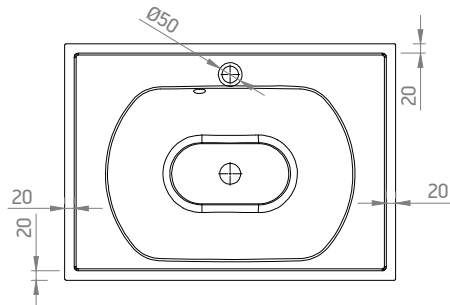

B

C-C

B-B

Bottom view 1:16

		Name:	PARIS 70x50
		Item NR.:	6 229 78 07 11 18
Weight:	11 kg	Visible height:	1,5 cm
		Scale:	1:8