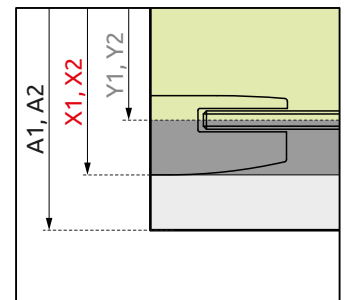

Balos kabin Variant L

Jobbos kabin Variant R

KDJ AJTÓ / KDJ DOOR

Modell	A1	X1	Y1	B	C	D	H
KDJ 80	800	785-800	767-782	520	254-269	505	2000
KDJ 90	900	885-900	867-882	620	254-269	605	2000
KDJ 100	1000	985-1000	967-982	620	354-369	605	2000
KDJ 110	1100	1085-1100	1067-1082	820	254-269	805	2000
KDJ 120	1200	1185-1200	1167-1182	820	354-369	805	2000

Balos kabin Variant L

Jobbos kabin Variant R

OLDALFAL S1 / SIDEWALL S1

Modell	A2	X2	Y2
S1 75	750	735-750	717-732
S1 80	800	785-800	767-782
S1 90	900	885-900	867-882
S1 100	1000	985-1000	967-982
S1 110	1100	1085-1100	1067-1082
S1 120	1200	1185-1200	1167-1182