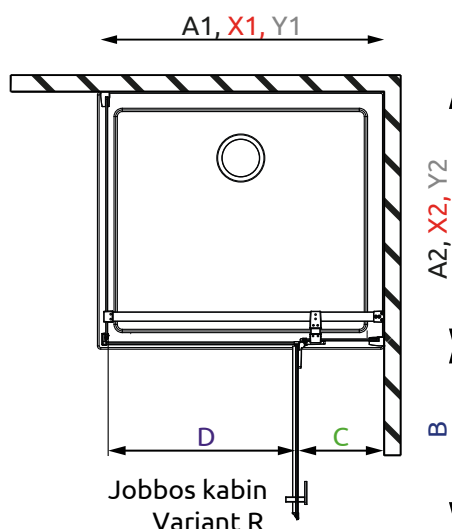

Balos kabin Variant L

Jobbos kabin Variant R

KDJ AJTÓ / KDJ DOOR

Modell	A1	X1	Y1	B	C	D	H
KDJ 80	800	785-800	767-782	520	254-269	505	2000
KDJ 90	900	885-900	867-882	620	254-269	605	2000
KDJ 100	1000	985-1000	967-982	620	354-369	605	2000
KDJ 110	1100	1085-1100	1067-1082	820	254-269	805	2000
KDJ 120	1200	1185-1200	1167-1182	820	354-369	805	2000

Balos kabin Variant L

Jobbos kabin Variant R

OLDALFAL S1 / SIDEWALL S1

Modell	A2	X2	Y2
S1 75	750	735-750	717-732
S1 80	800	785-800	767-782
S1 90	900	885-900	867-882
S1 100	1000	985-1000	967-982
S1 110	1100	1085-1100	1067-1082
S1 120	1200	1185-1200	1167-1182