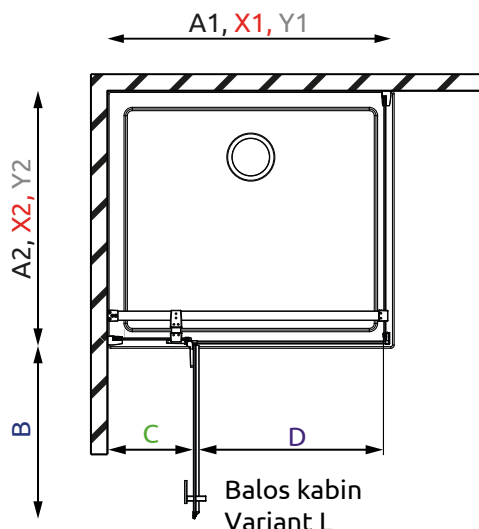

Balos kabin Variant L

Jobbos kabin Variant R

KDJ AJTÓ / KDJ DOOR

Modell	A1	X1	Y1	B	C	D	H
KDJ 80	800	785-800	767-782	520	254-269	505	2000
KDJ 90	900	885-900	867-882	620	254-269	605	2000
KDJ 100	1000	985-1000	967-982	620	354-369	605	2000
KDJ 110	1100	1085-1100	1067-1082	820	254-269	805	2000
KDJ 120	1200	1185-1200	1167-1182	820	354-369	805	2000

Balos kabin Variant L

Jobbos kabin Variant R

OLDALFAL S1 / SIDEWALL S1

Modell	A2	X2	Y2
S1 75	750	735-750	717-732
S1 80	800	785-800	767-782
S1 90	900	885-900	867-882
S1 100	1000	985-1000	967-982
S1 110	1100	1085-1100	1067-1082
S1 120	1200	1185-1200	1167-1182