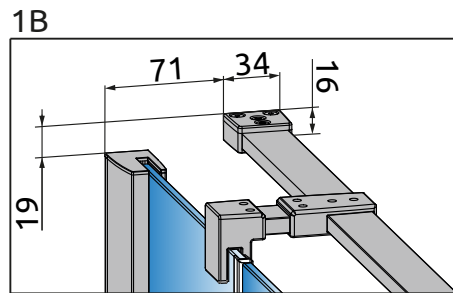

Balos kabin Variant L

Jobbos kabin Variant R

KDJ AJTÓ / KDJ DOOR

Modell	A1	X1	Y1	B	C	D	H
KDJ 80	800	785-800	767-782	520	254-269	505	2000
KDJ 90	900	885-900	867-882	620	254-269	605	2000
KDJ 100	1000	985-1000	967-982	620	354-369	605	2000
KDJ 110	1100	1085-1100	1067-1082	820	254-269	805	2000
KDJ 120	1200	1185-1200	1167-1182	820	354-369	805	2000

Balos kabin Variant L

Jobbos kabin Variant R

OLDALFAL S1 / SIDEWALL S1

Modell	A2	X2	Y2
S1 75	750	735-750	717-732
S1 80	800	785-800	767-782
S1 90	900	885-900	867-882
S1 100	1000	985-1000	967-982
S1 110	1100	1085-1100	1067-1082
S1 120	1200	1185-1200	1167-1182