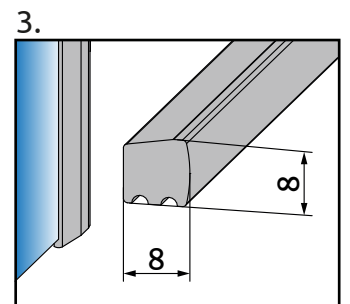

Balos kabin Variant L

Jobbos kabin Variant R

KDJ AJTÓ / KDJ DOOR

Modell	A1	X1	Y1	B	C	D	H
KDJ 80	800	785-800	767-782	520	254-269	505	2000
KDJ 90	900	885-900	867-882	620	254-269	605	2000
KDJ 100	1000	985-1000	967-982	620	354-369	605	2000
KDJ 110	1100	1085-1100	1067-1082	820	254-269	805	2000
KDJ 120	1200	1185-1200	1167-1182	820	354-369	805	2000

Balos kabin Variant L

Jobbos kabin Variant R

OLDALFAL S1 / SIDEWALL S1

Modell	A2	X2	Y2
S1 75	750	735-750	717-732
S1 80	800	785-800	767-782
S1 90	900	885-900	867-882
S1 100	1000	985-1000	967-982
S1 110	1100	1085-1100	1067-1082
S1 120	1200	1185-1200	1167-1182