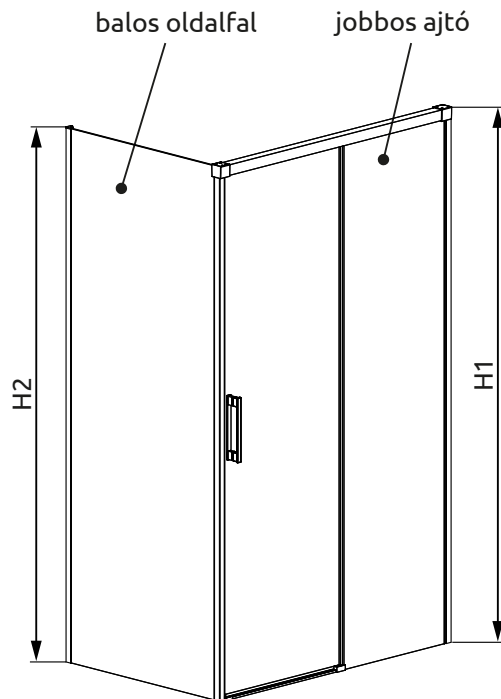

Balos kabin Variant L

Jobbos kabin Variant R

KDJ AJTÓ / KDJ DOOR

Modell	A1	X1	Y1	D	H1	H2
KDJ 100	1000	985-1000	980-995	390	2005	2000
KDJ 110	1100	1085-1100	1080-1095	440	2005	2000
KDJ 120	1200	1185-1200	1180-1195	490	2005	2000
KDJ 130	1300	1285-1300	1280-1295	540	2005	2000
KDJ 140	1400	1385-1400	1380-1395	590	2005	2000
KDJ 150	1500	1485-1500	1480-1495	640	2005	2000
KDJ 160	1600	1585-1600	1580-1595	690	2005	2000

Balos kabin Variant L

OLDALFAL S1 / SIDEWALL S1

Modell	A2	X2	Y2
S1 75	750	735-750	730-745
S1 80	800	785-800	780-795
S1 90	900	885-900	880-895
S1 100	1000	985-1000	980-995
S1 110	1100	1085-1100	1080-1095
S1 120	1200	1185-1200	1180-1195