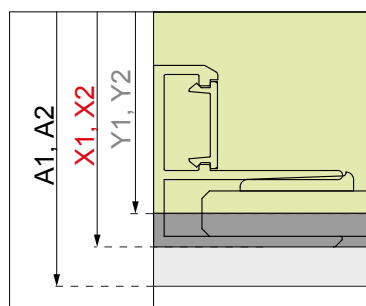

Balos kabin Variant L

Jobbos kabin Variant R

KDJ AJTÓ / KDJ DOOR

Modell	A1	X1	Y1	D	H1	H2
KDJ 100	1000	985-1000	980-995	390	2005	2000
KDJ 110	1100	1085-1100	1080-1095	440	2005	2000
KDJ 120	1200	1185-1200	1180-1195	490	2005	2000
KDJ 130	1300	1285-1300	1280-1295	540	2005	2000
KDJ 140	1400	1385-1400	1380-1395	590	2005	2000
KDJ 150	1500	1485-1500	1480-1495	640	2005	2000
KDJ 160	1600	1585-1600	1580-1595	690	2005	2000

Balos kabin Variant L

OLDALFAL S1 / SIDEWALL S1

Modell	A2	X2	Y2
S1 75	750	735-750	730-745
S1 80	800	785-800	780-795
S1 90	900	885-900	880-895
S1 100	1000	985-1000	980-995
S1 110	1100	1085-1100	1080-1095
S1 120	1200	1185-1200	1180-1195