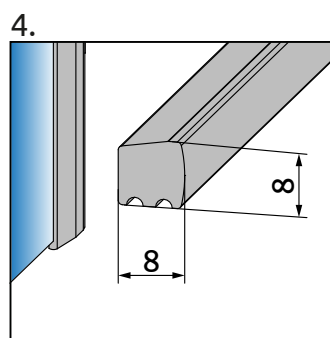

Balos kabin Variant L

Jobbos kabin Variant R

KDJ AJTÓ / KDJ DOOR

Modell	A1	X1	Y1	D	H1	H2
KDJ 100	1000	985-1000	980-995	390	2005	2000
KDJ 110	1100	1085-1100	1080-1095	440	2005	2000
KDJ 120	1200	1185-1200	1180-1195	490	2005	2000
KDJ 130	1300	1285-1300	1280-1295	540	2005	2000
KDJ 140	1400	1385-1400	1380-1395	590	2005	2000
KDJ 150	1500	1485-1500	1480-1495	640	2005	2000
KDJ 160	1600	1585-1600	1580-1595	690	2005	2000

Balos kabin Variant L

OLDALFAL S1 / SIDEWALL S1

Modell	A2	X2	Y2
S1 75	750	735-750	730-745
S1 80	800	785-800	780-795
S1 90	900	885-900	880-895
S1 100	1000	985-1000	980-995
S1 110	1100	1085-1100	1080-1095
S1 120	1200	1185-1200	1180-1195