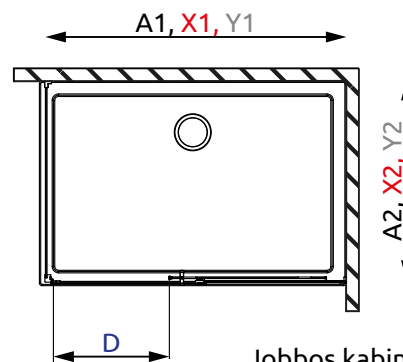

Balos kabin Variant L

Jobbos kabin Variant R

KDJ AJTÓ / KDJ DOOR

Modell	A1	X1	Y1	D	H1	H2
KDJ 100	1000	985-1000	980-995	390	2005	2000
KDJ 110	1100	1085-1100	1080-1095	440	2005	2000
KDJ 120	1200	1185-1200	1180-1195	490	2005	2000
KDJ 130	1300	1285-1300	1280-1295	540	2005	2000
KDJ 140	1400	1385-1400	1380-1395	590	2005	2000
KDJ 150	1500	1485-1500	1480-1495	640	2005	2000
KDJ 160	1600	1585-1600	1580-1595	690	2005	2000

Balos kabin Variant L

OLDALFAL S1 / SIDEWALL S1

Modell	A2	X2	Y2
S1 75	750	735-750	730-745
S1 80	800	785-800	780-795
S1 90	900	885-900	880-895
S1 100	1000	985-1000	980-995
S1 110	1100	1085-1100	1080-1095
S1 120	1200	1185-1200	1180-1195