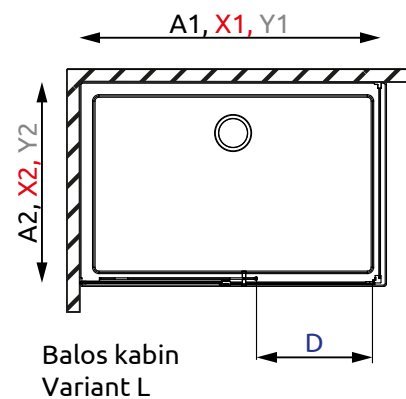

Balos kabin Variant L

Jobbos kabin Variant R

KDJ AJTÓ / KDJ DOOR

Modell	A1	X1	Y1	D	H1	H2
KDJ 100	1000	985-1000	980-995	390	2005	2000
KDJ 110	1100	1085-1100	1080-1095	440	2005	2000
KDJ 120	1200	1185-1200	1180-1195	490	2005	2000
KDJ 130	1300	1285-1300	1280-1295	540	2005	2000
KDJ 140	1400	1385-1400	1380-1395	590	2005	2000
KDJ 150	1500	1485-1500	1480-1495	640	2005	2000
KDJ 160	1600	1585-1600	1580-1595	690	2005	2000

Balos kabin Variant L

OLDALFAL S1 / SIDEWALL S1

Modell	A2	X2	Y2
S1 75	750	735-750	730-745
S1 80	800	785-800	780-795
S1 90	900	885-900	880-895
S1 100	1000	985-1000	980-995
S1 110	1100	1085-1100	1080-1095
S1 120	1200	1185-1200	1180-1195