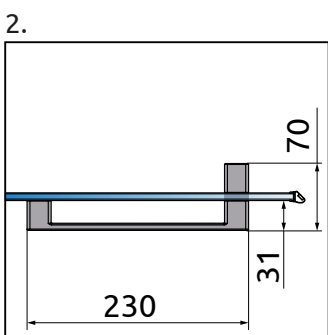

Balos kabin Variant L

Jobbos kabin Variant R

OLDALFAL S1 / SIDEWALL S1

Modell	A2	X2	Y2
S1 80	800	795-805	773-783
S1 90	900	895-905	873-883
S1 100	1000	995-1005	973-983
S1 110	1100	1095-1105	1073-1083
S1 120	1200	1195-1205	1173-1183

KDJ AJTÓ / KDJ DOOR

Modell	A1	X1	Y1	B	C	D	H
KDJ 80	800	795-805	773-783	520	260-270	500	2000
KDJ 90	900	895-905	873-883	620	260-270	600	2000
KDJ 100	1000	995-1005	973-983	620	360-370	600	2000
KDJ 110	1100	1095-1105	1073-1083	820	260-270	800	2000
KDJ 120	1200	1195-1205	1173-1183	820	360-370	800	2000