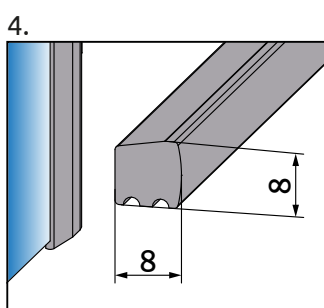

Balos kabin Variant L

Jobbos kabin Variant R

OLDALFAL S1 / SIDEWALL S1

Modell	A2	X2	Y2
S1 80	800	795-805	773-783
S1 90	900	895-905	873-883
S1 100	1000	995-1005	973-983
S1 110	1100	1095-1105	1073-1083
S1 120	1200	1195-1205	1173-1183

KDJ AJTÓ / KDJ DOOR

Modell	A1	X1	Y1	B	C	D	H
KDJ 80	800	795-805	773-783	520	260-270	500	2000
KDJ 90	900	895-905	873-883	620	260-270	600	2000
KDJ 100	1000	995-1005	973-983	620	360-370	600	2000
KDJ 110	1100	1095-1105	1073-1083	820	260-270	800	2000
KDJ 120	1200	1195-1205	1173-1183	820	360-370	800	2000